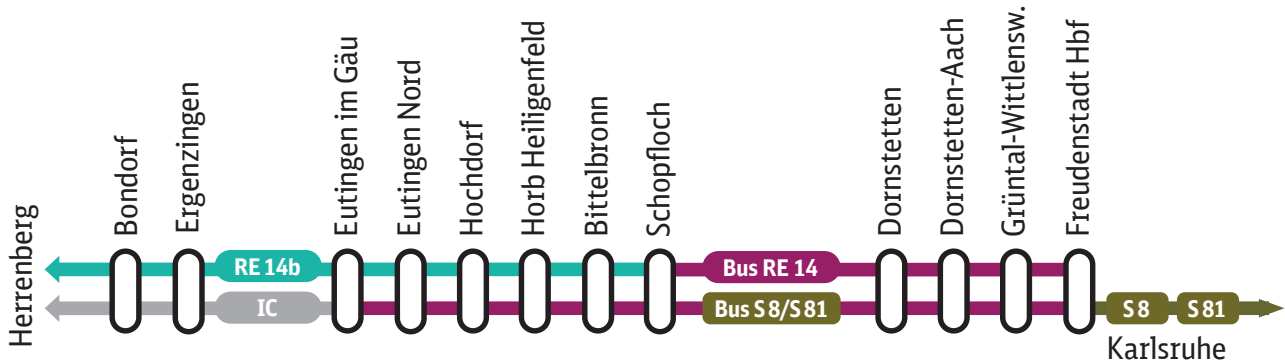

Ersatzverkehr mit Bussen

Lage der Ersatzhaltestellen: bahn.de/sev-bw
Fahrradmitnahme nicht möglich.

Ihre Informationsmöglichkeiten

App „DB Navigator“
App „DB Bauarbeiten“

bauinfos.deutschebahn.com

Kundendialog DB Regio 0711 4692 8253

**hier zur Online-
Reiseauskunft**