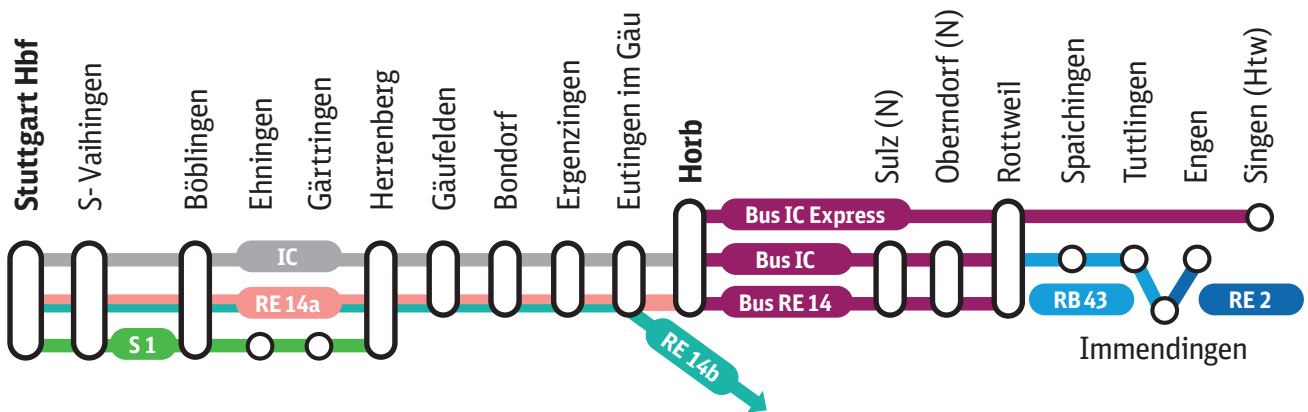

3. – 11.6. Zugverkehr bis Freudenstadt Hbf
12. – 30.6. Zugverkehr bis Schopfloch
Ersatzverkehr mit Bussen bis Freudenstadt Hbf

Ersatzverkehr mit Bussen

Lage der Ersatzhaltestellen: bahn.de/sev-bw
Fahrradmitnahme nicht möglich.

Ihre Informationsmöglichkeiten

App „DB Navigator“
App „DB Bauarbeiten“

bauinfos.deutschebahn.com

Kundendialog DB Regio 0711 4692 8253

hier zur Online-Reiseauskunft