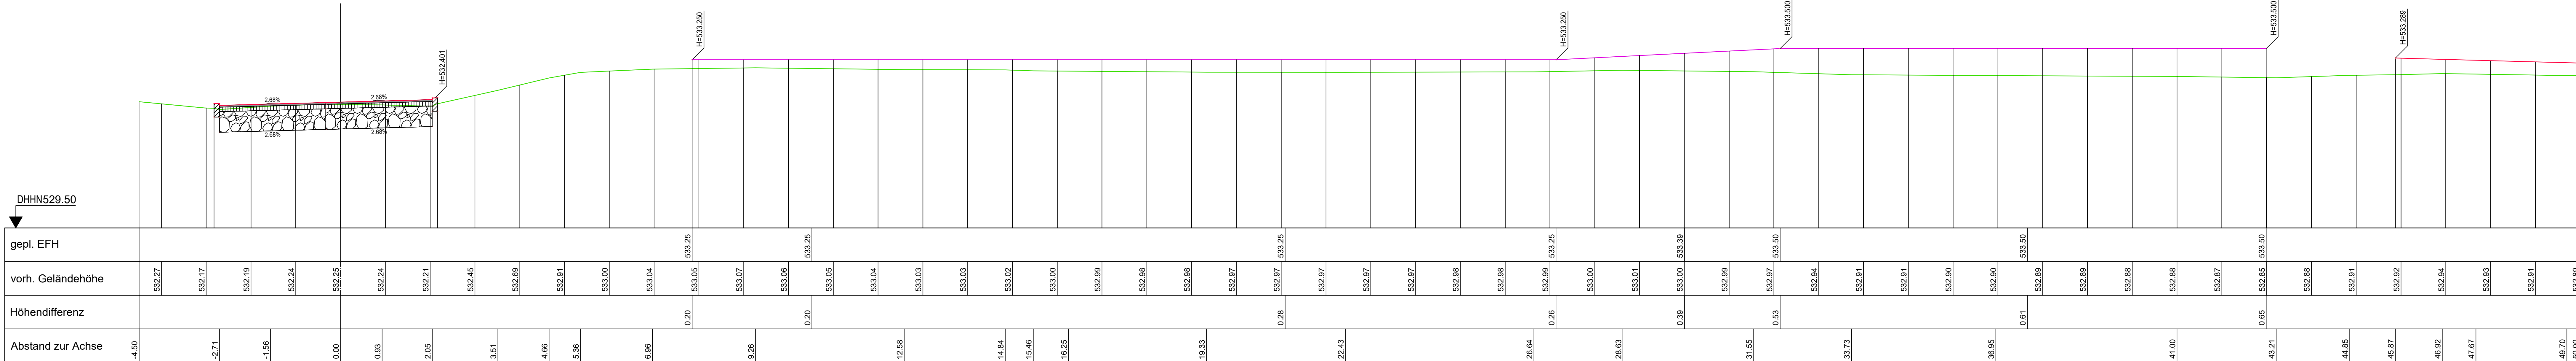

P1 - Achse Geländevergleich Taberwasener Weg  
0+013.59

P2 - Achse Geländevergleich Taberwasener Weg  
0+039.87